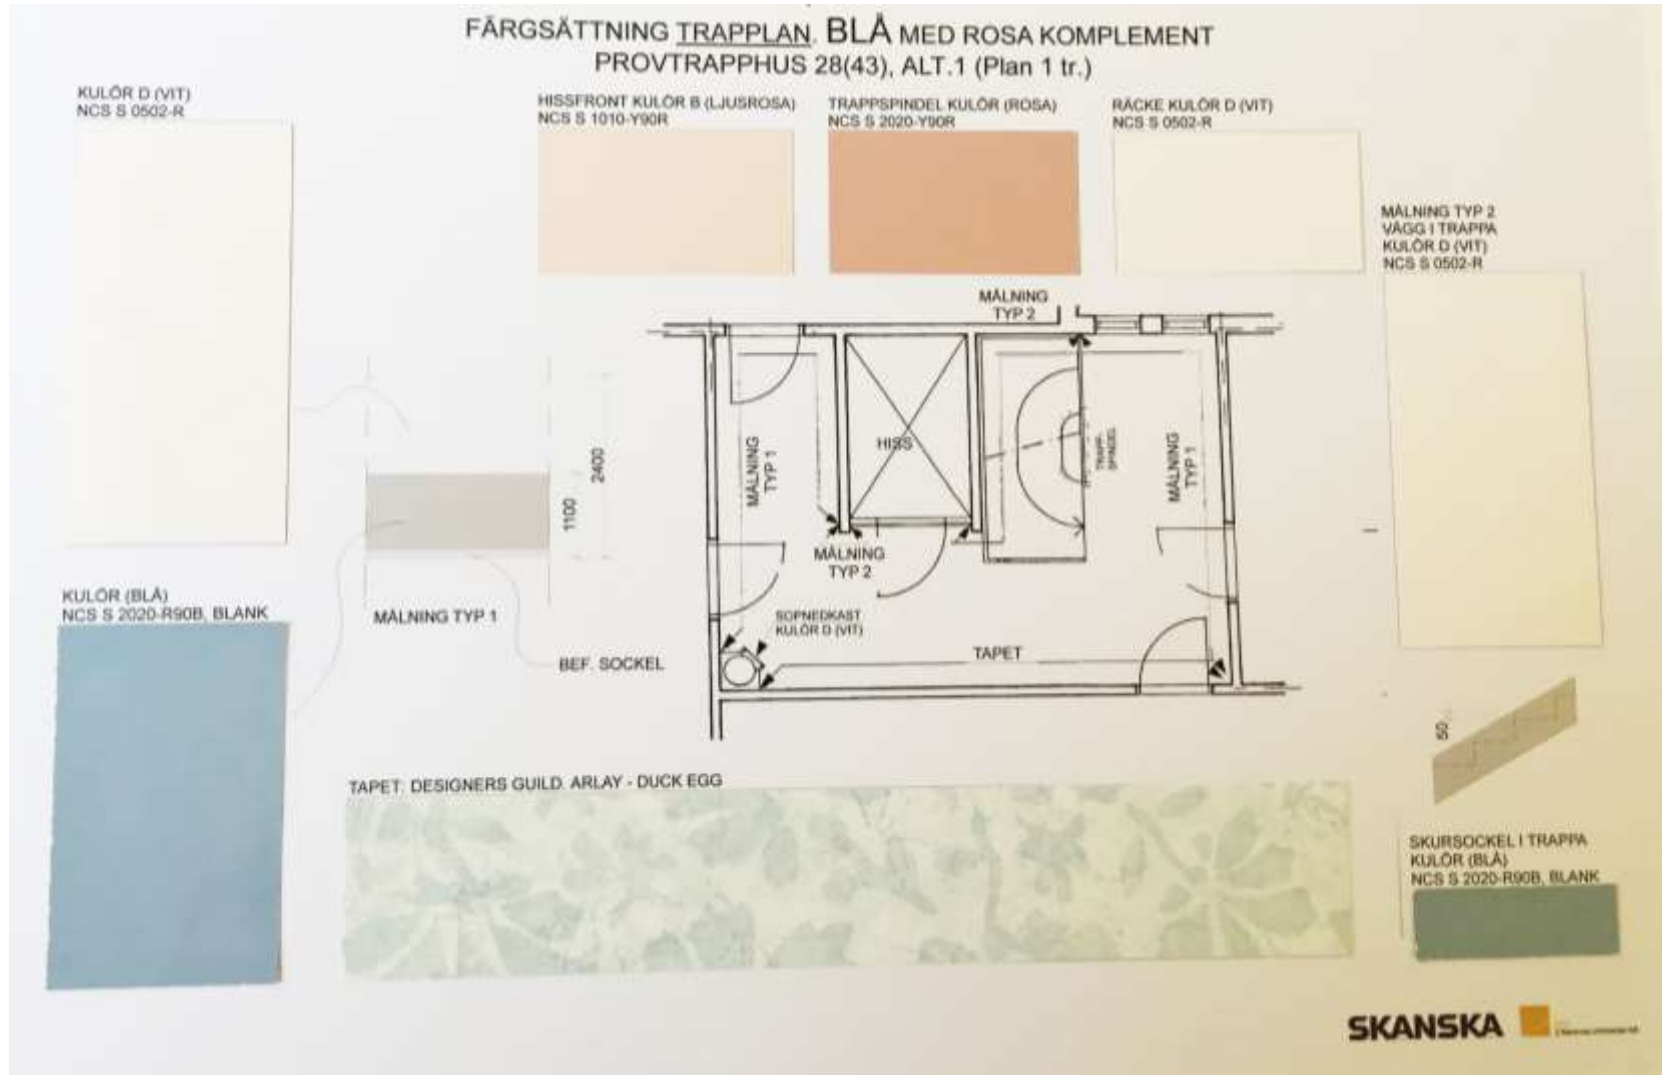

Provtrapphus – nr. 28 (43)