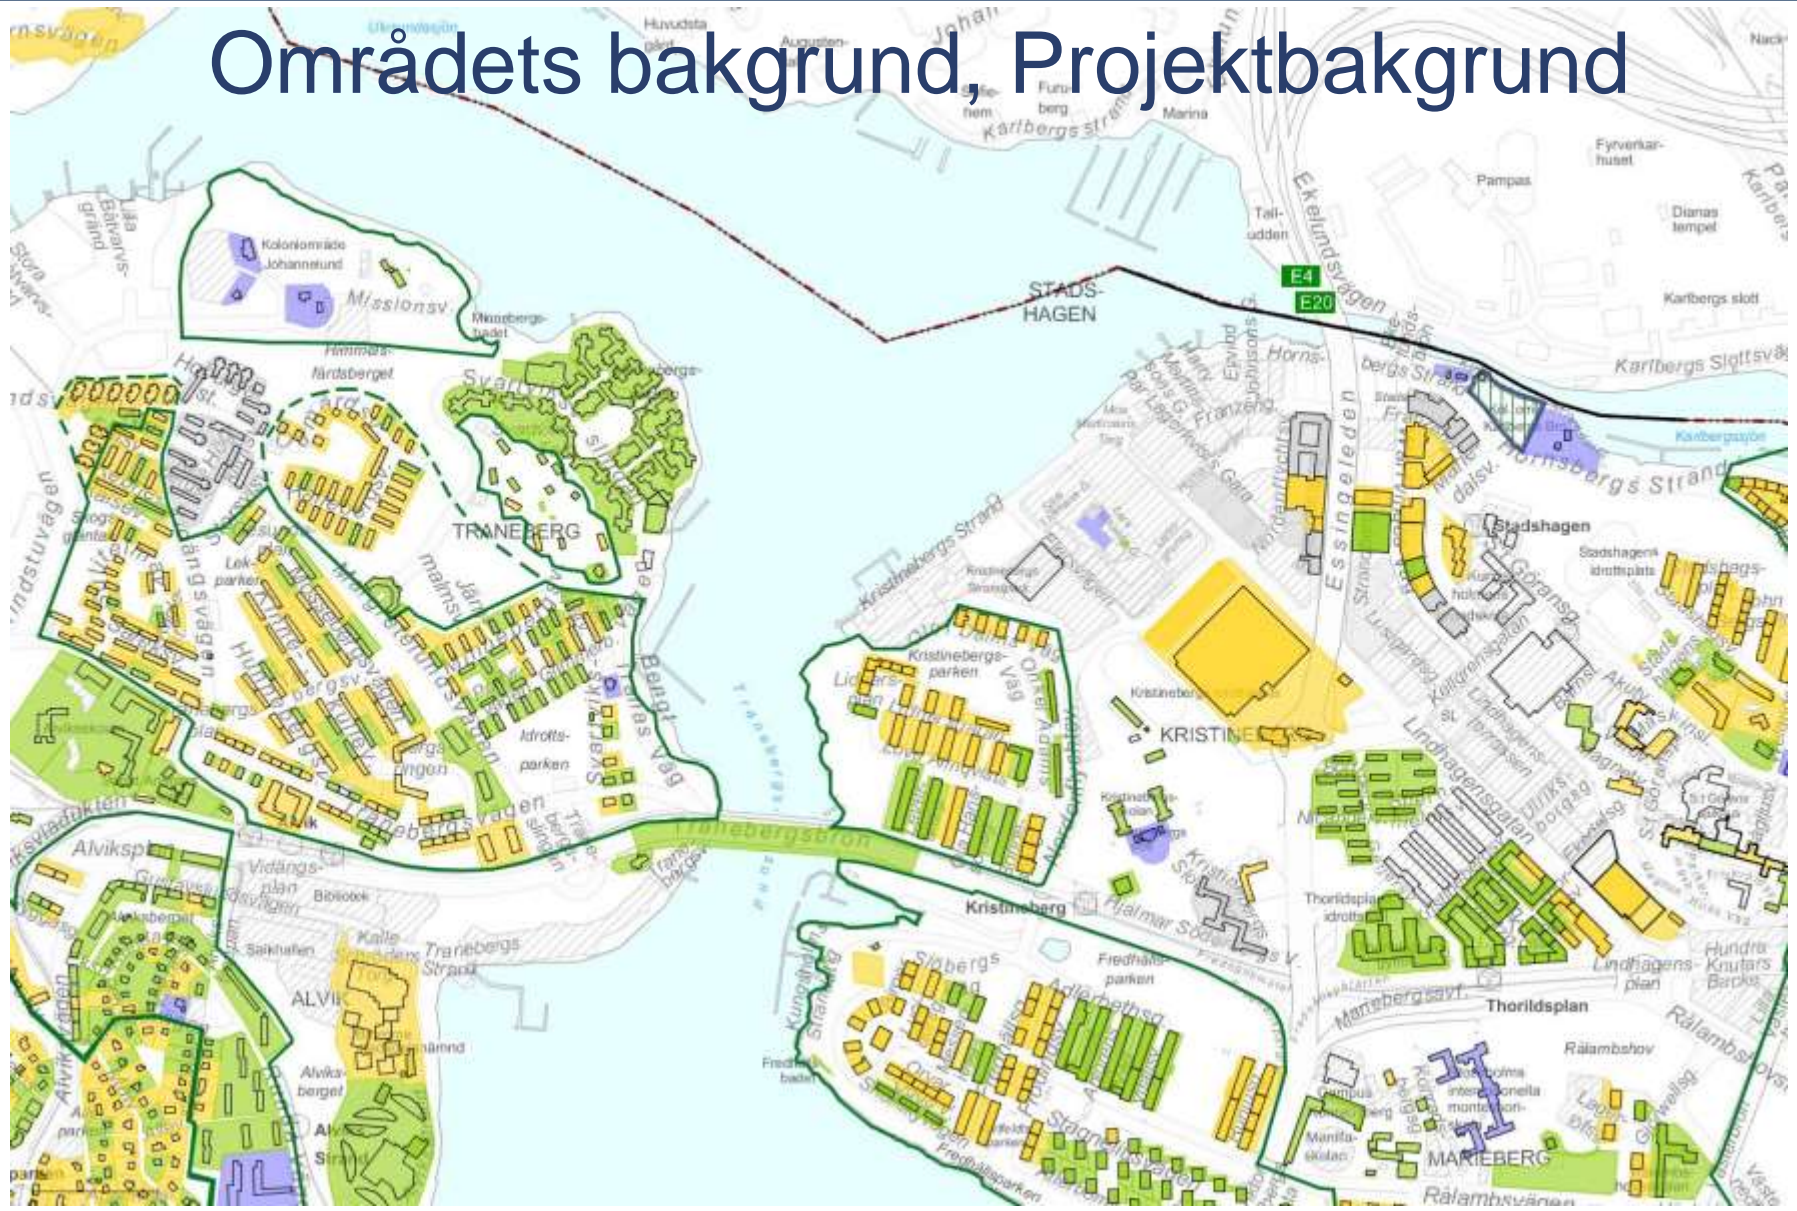

Områdets bakgrund, Projektbakgrund