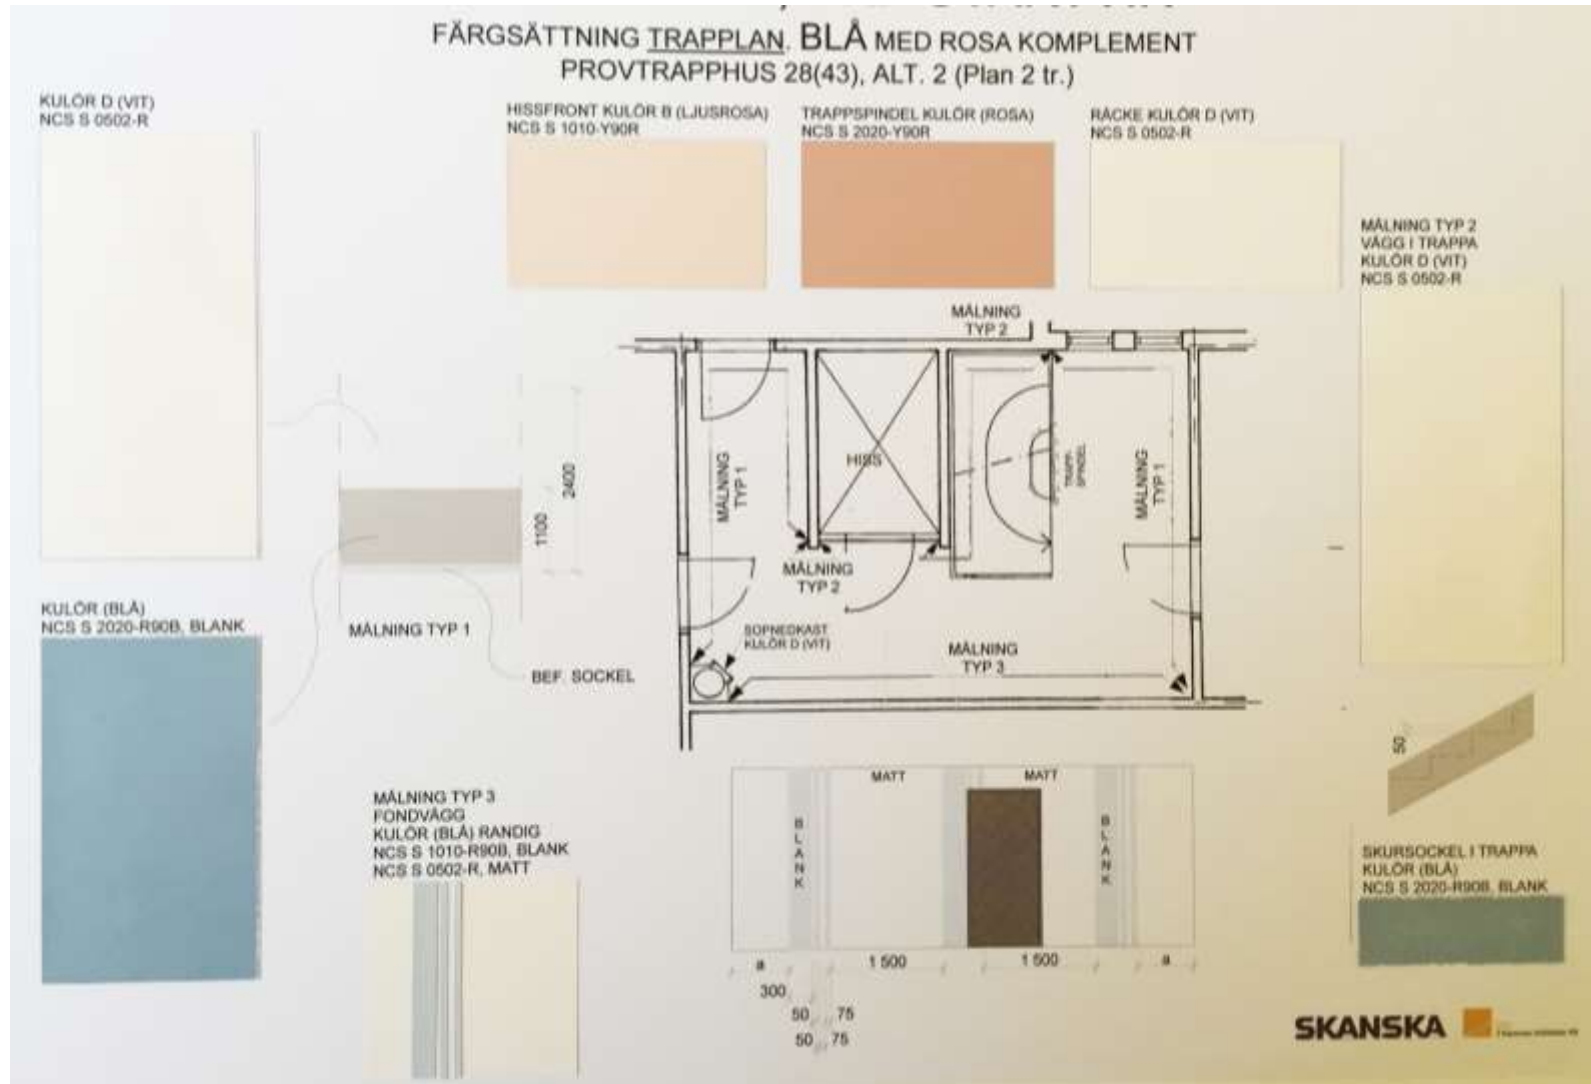

Provtrapphus – nr. 28 (43)