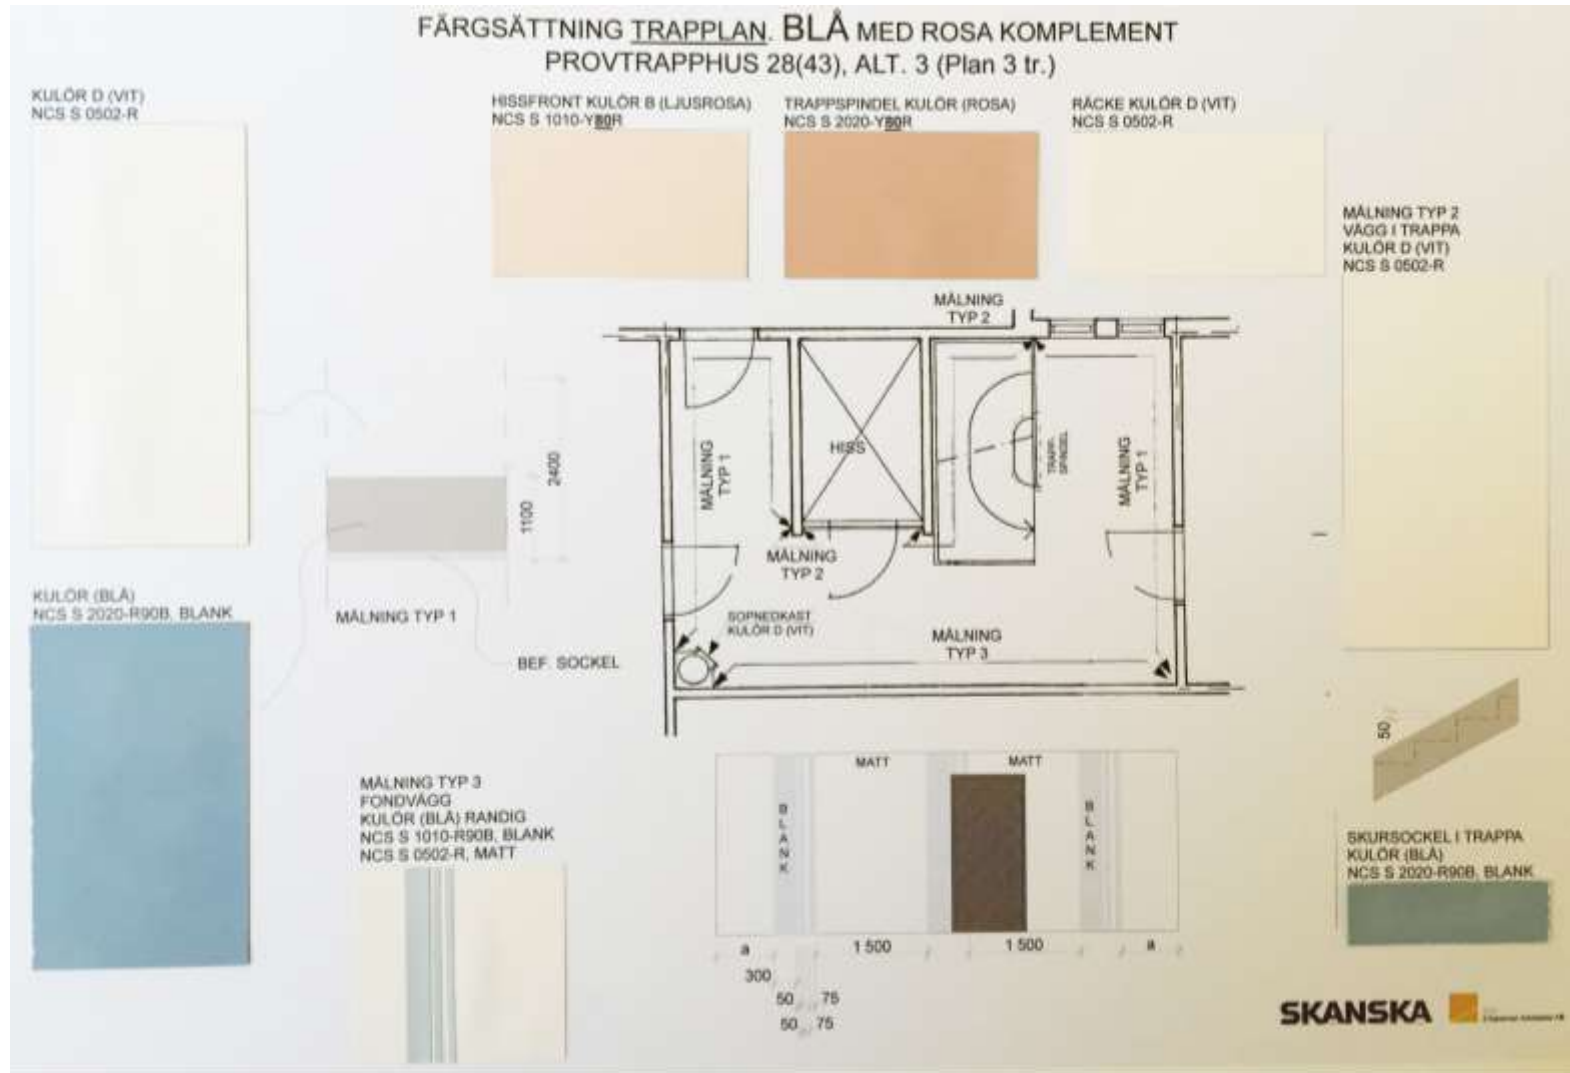

Provtrapphus – nr. 28 (43)